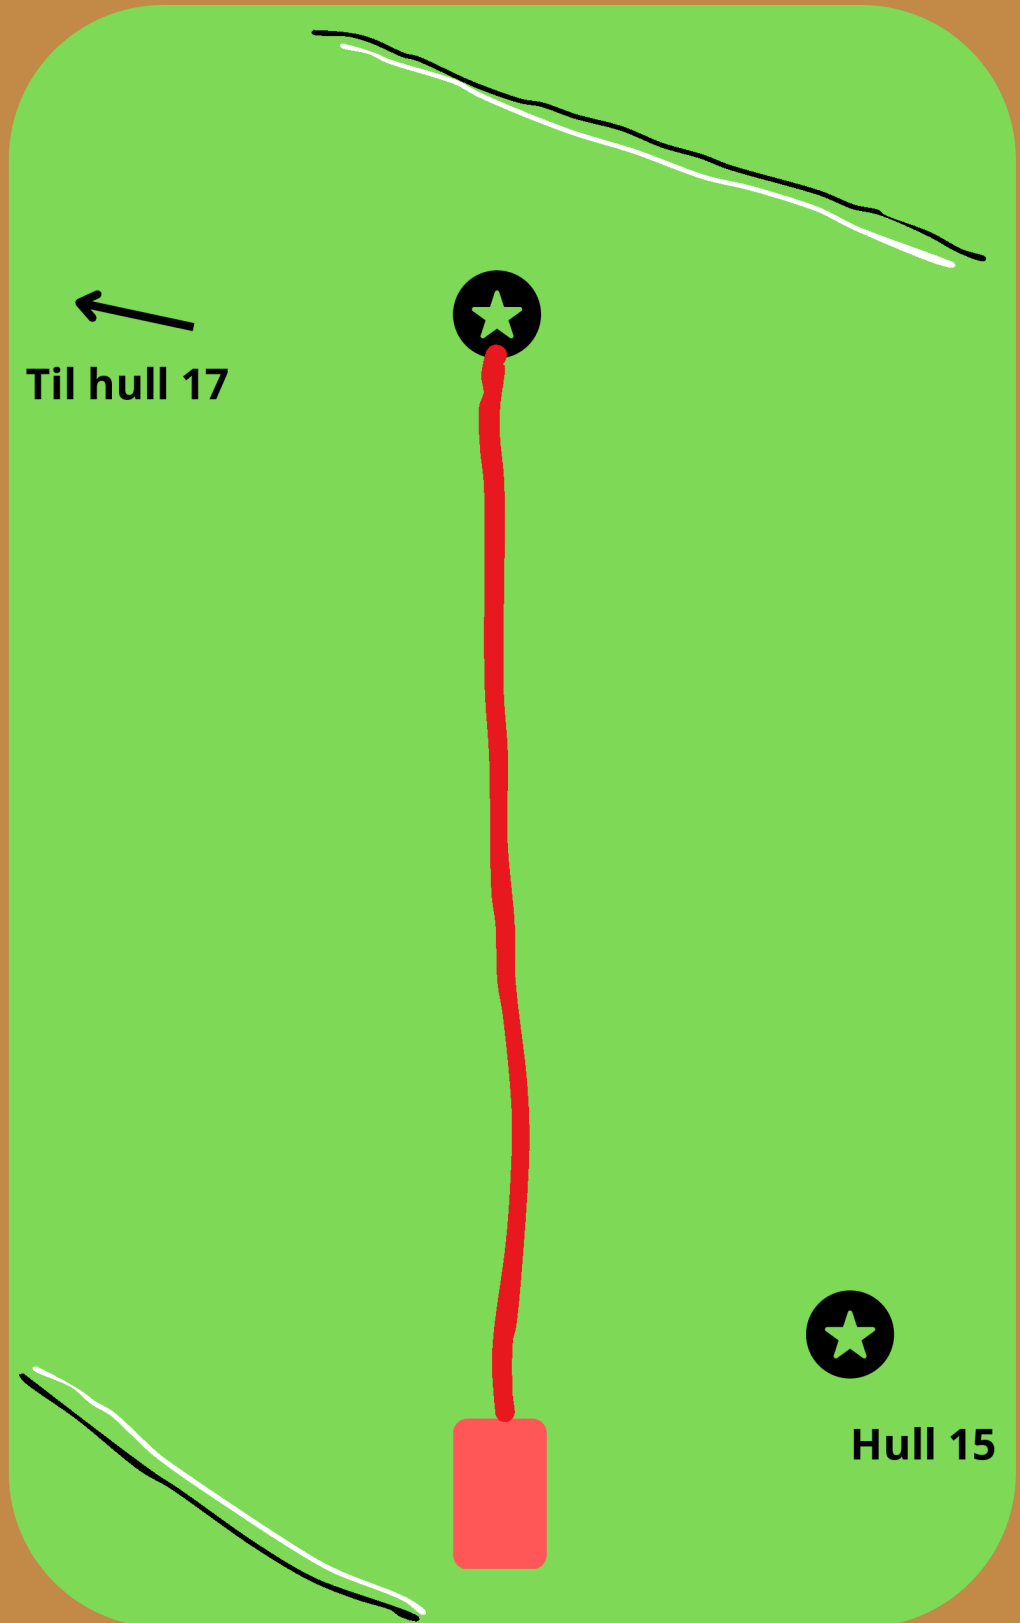

Eiker Challenge

RVS-parken - 22. september 2024

Hull 16

45m

3

PAR

OB over gjerdet bak kurv.
OB over steinmur og
videre langs venstre

Hullsponsor:

alfa discs

FADE OUT

discgolf team