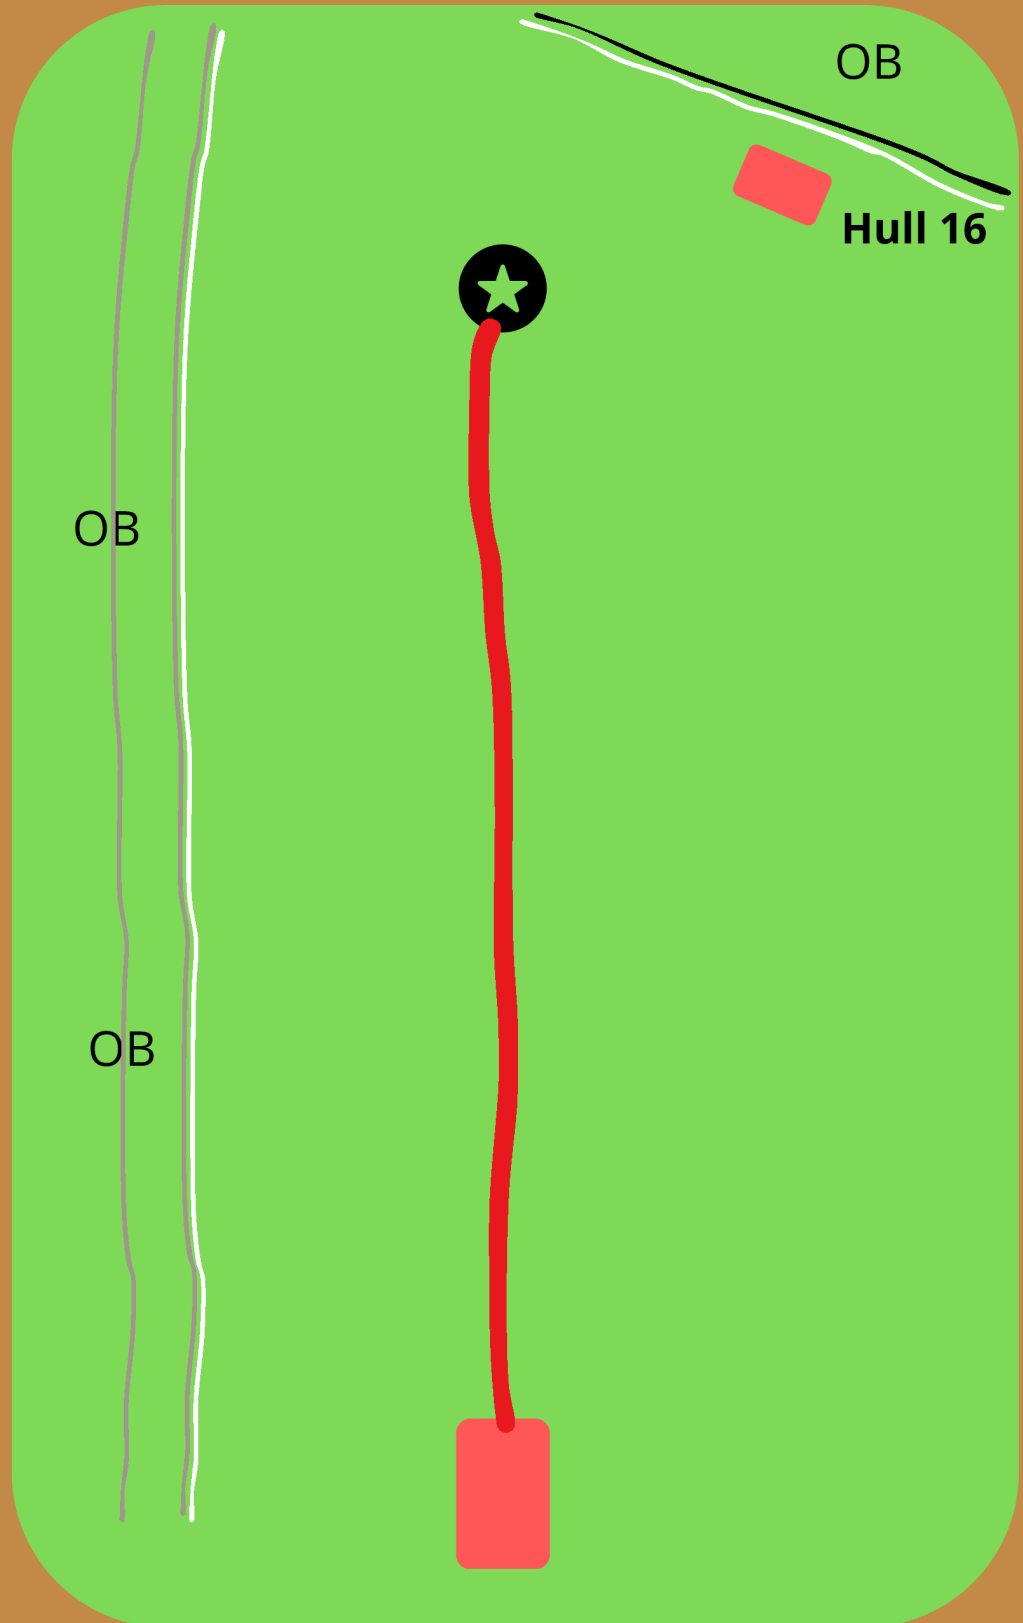

41m

3

PAR

OB på og til venstre
for vei.
OB bak kurv, nedenfor
steinmur.

Hullsponsor:

ID SW 
INDEPENDENT DISCS

FADE OUT

discgolf team

Eiker Challenge

RVS-parken - 22. september 2024

Hull 16

45m

3

PAR

OB over gjerdet bak kurv.
OB over steinmur og
videre langs venstre

Hullsponsor: