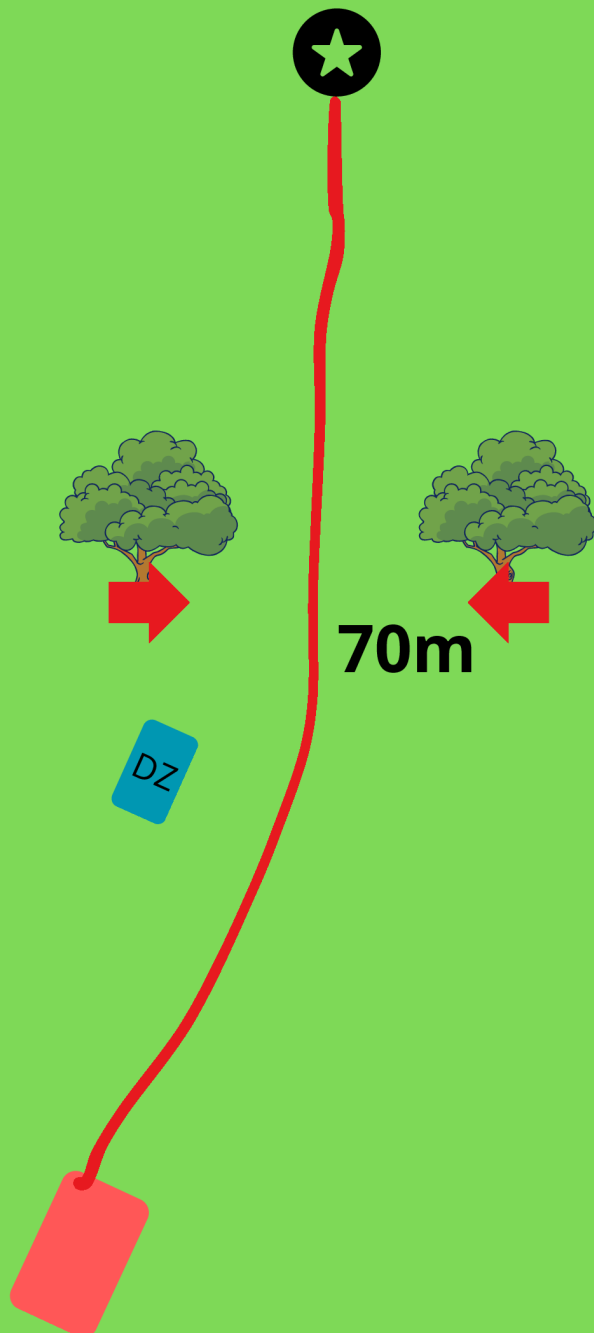

Eiker Challenge

RVS-parken - 22. september 2024

Hull 14

100m

4

PAR

Utkast er trekt bak fra vanlig plassering.

Dobbel mando.

Drop zone (opprinnelig utkast) ved bom på mando

Hullsponsor:

alfa discs

FADE OUT

discgolf team

Til hull 15 ↑