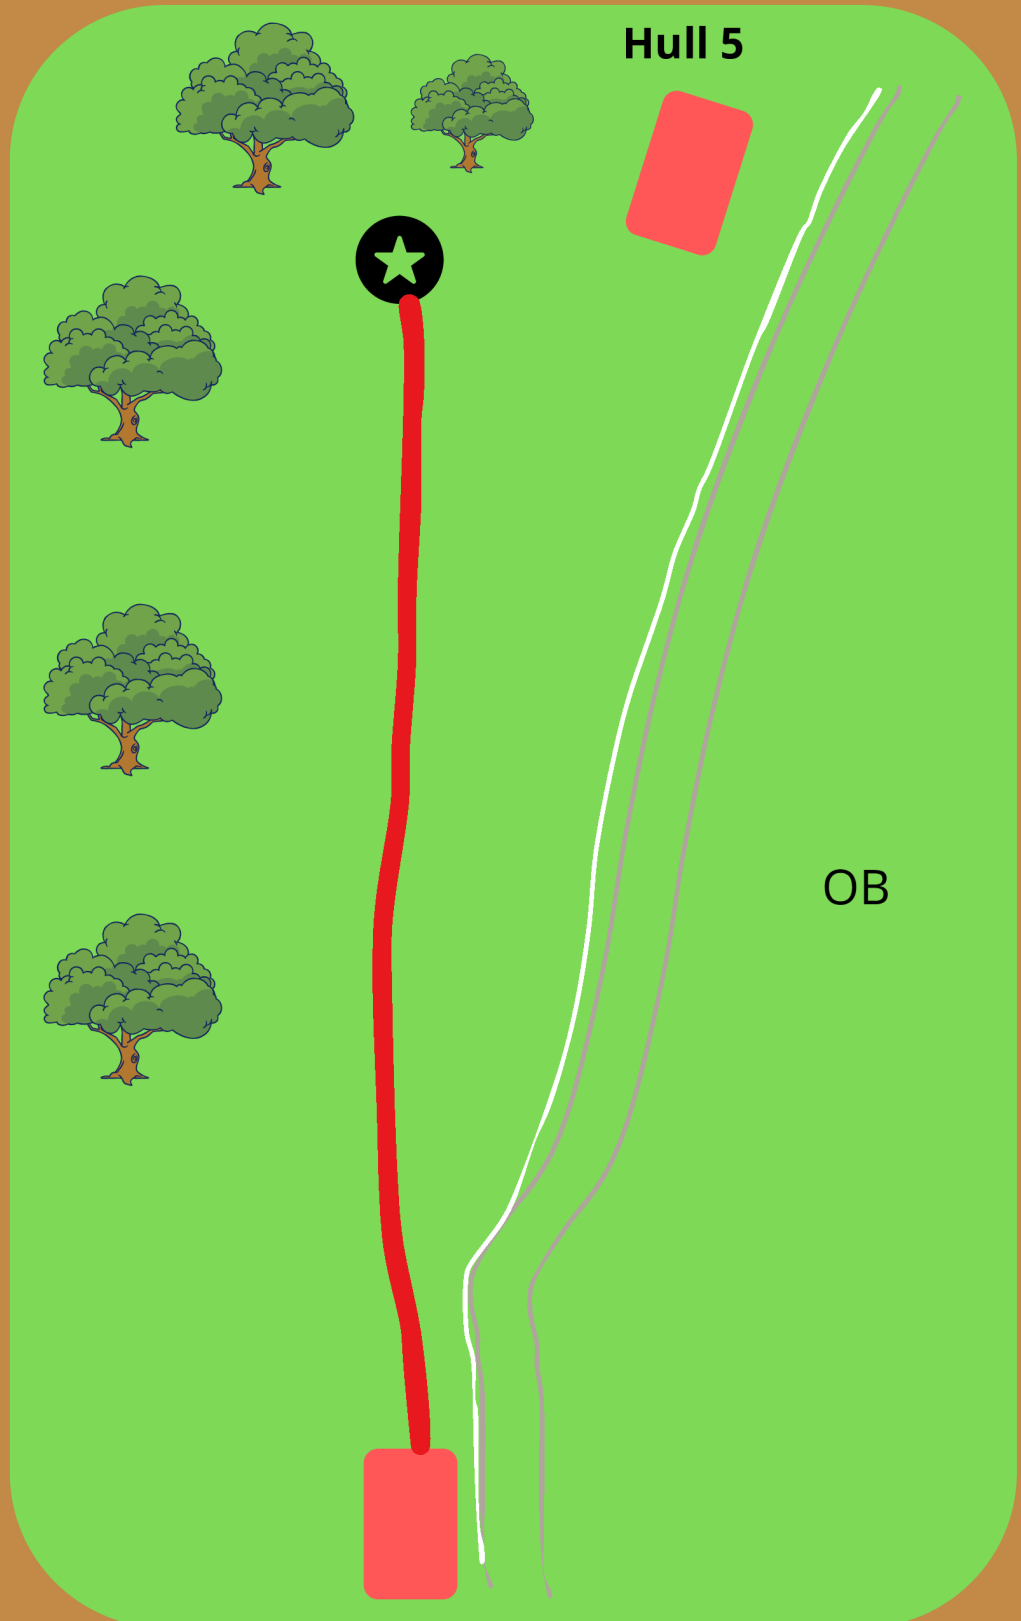

RVS-parken - 22. september 2024

Hull 4

69m

3

PAR

OB på og over vei.

Hullsponsor:

alfa discs