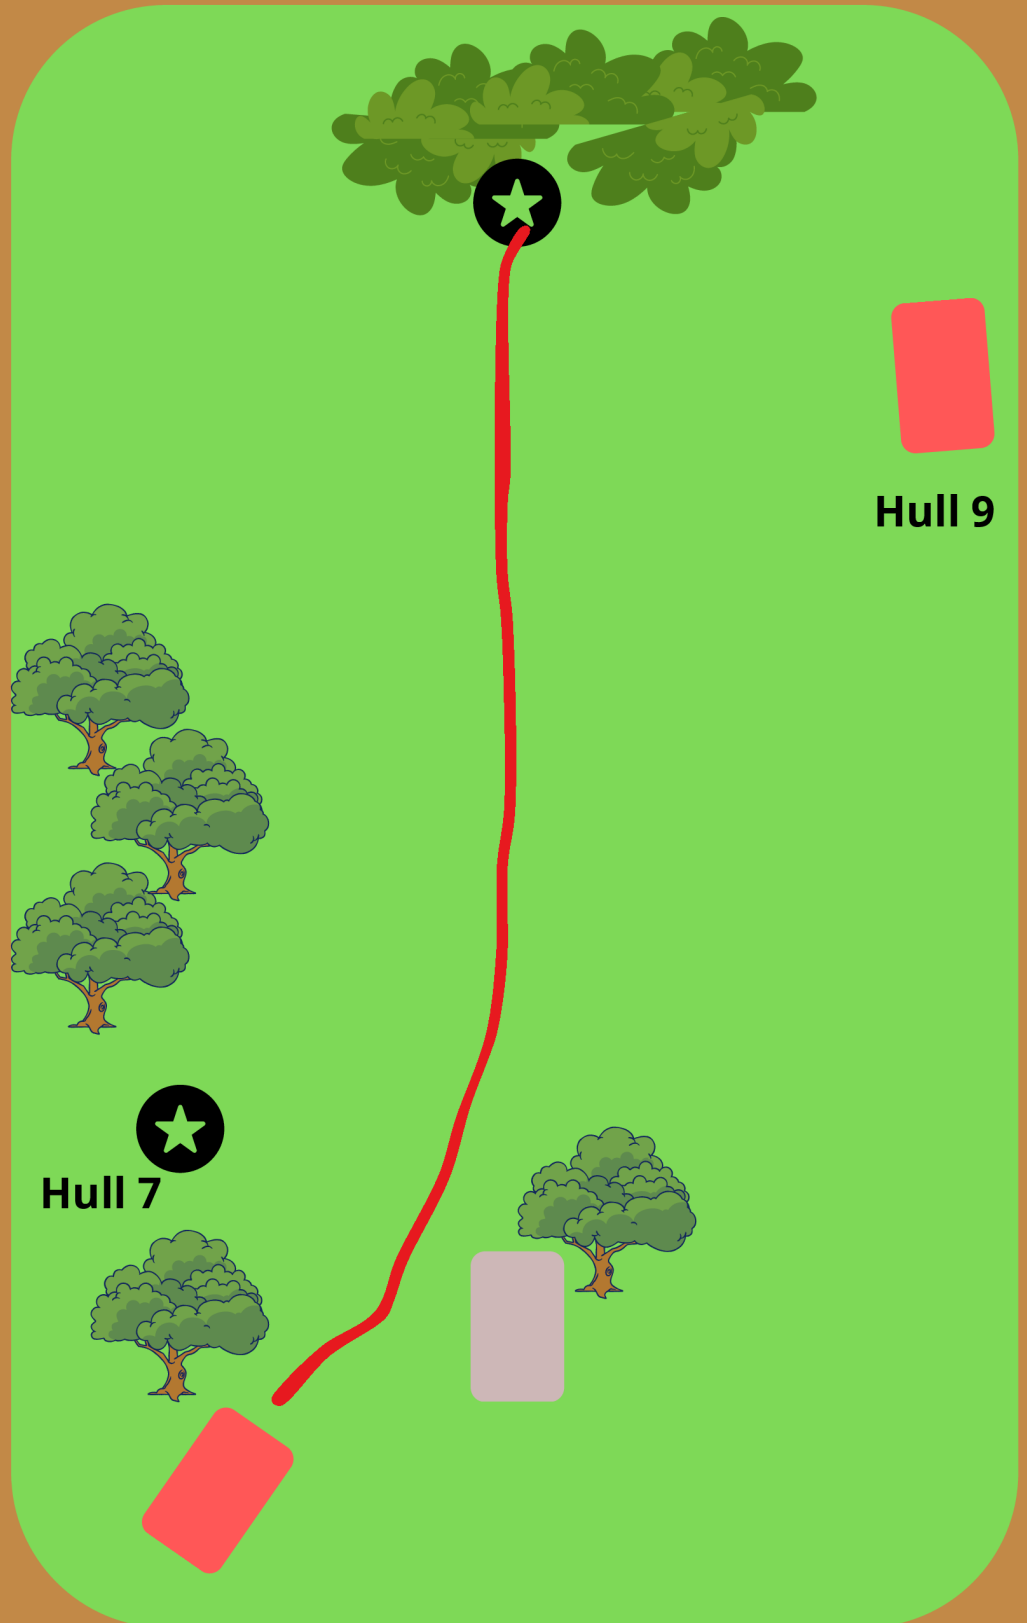

PAR

Ingen spesielle regler.

Hullsponsor:

alfa discs

FADE OUT

discgolf team

Eiker Challenge

RVS-parken - 22. september 2024