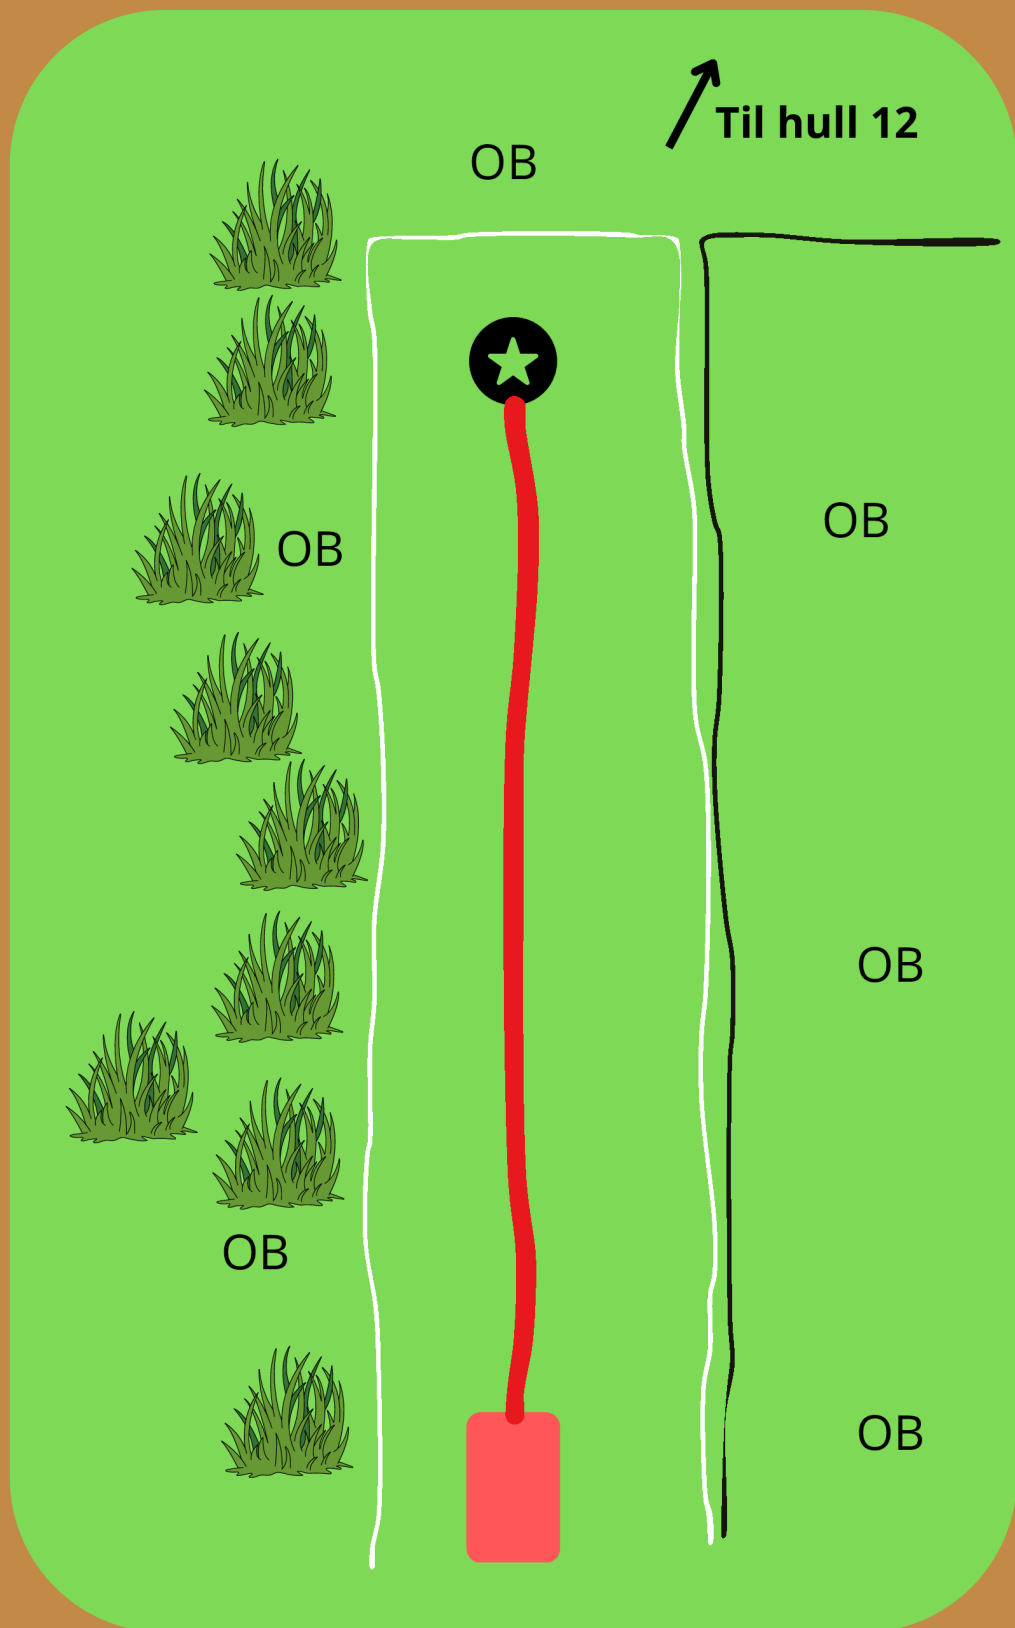

54m

3

PAR

OB-linje langs gjerde til høyre.

OB til venstre og bak kurv. Linje går ved klipt gress.

Hullsponsor:

ID SW
INDEPENDENT DISCS

FADE OUT