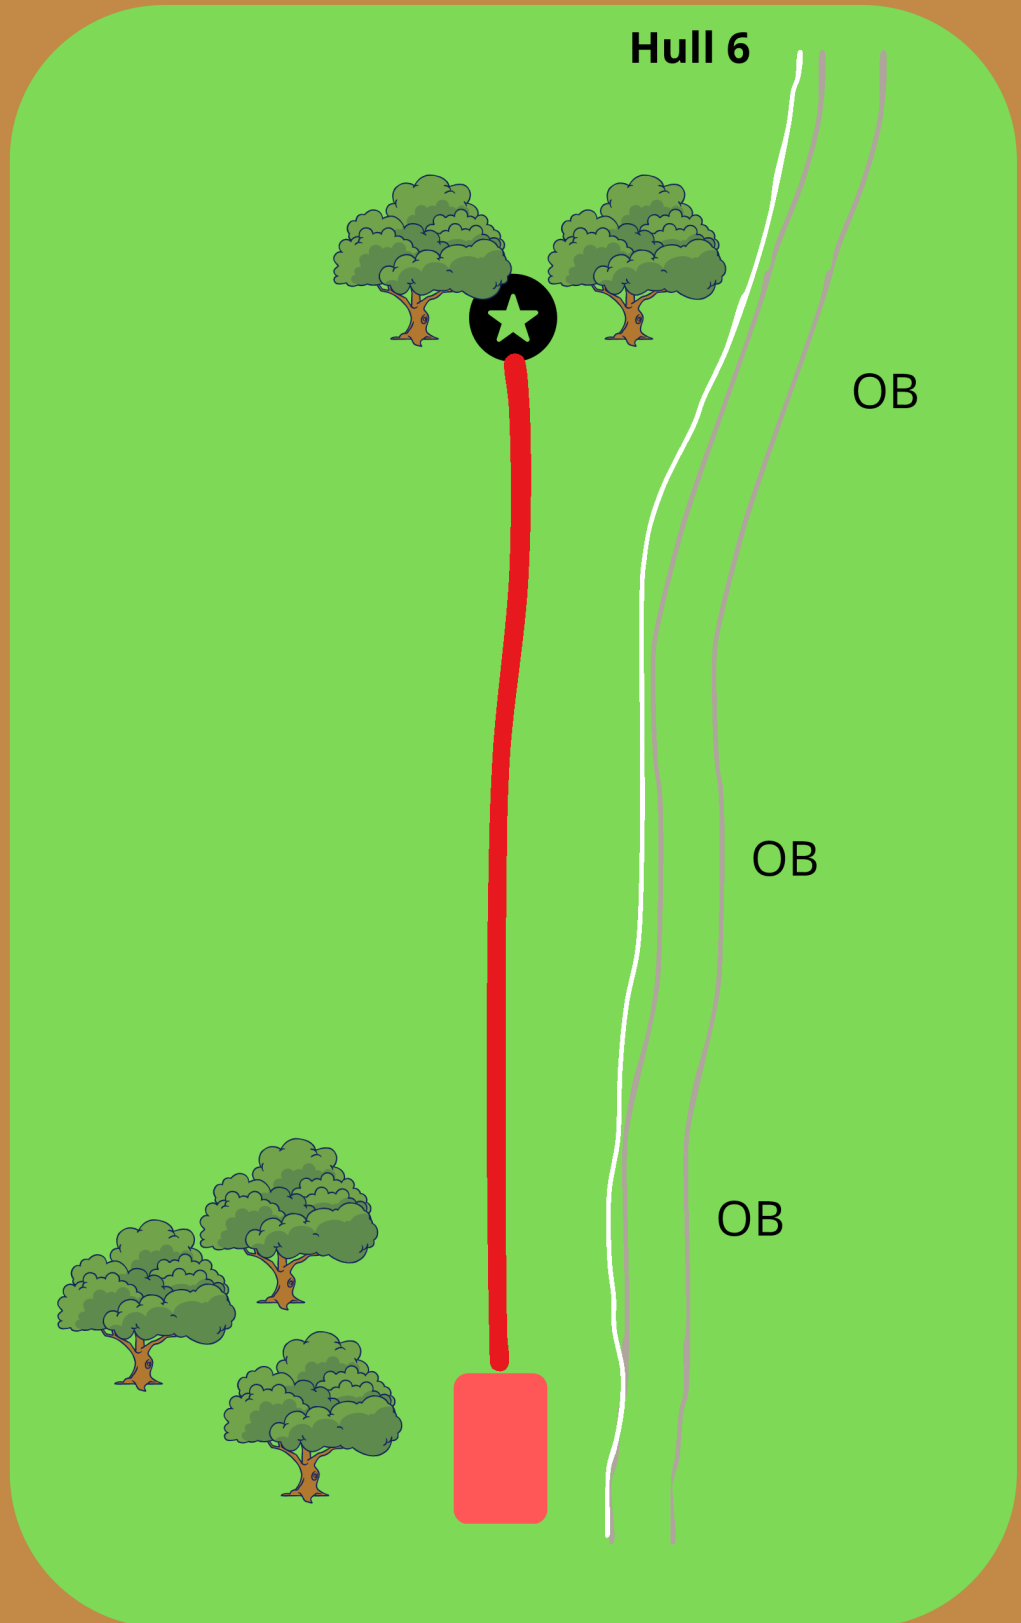

OB på og over vei.

Hullsponsor:

ID SW
INDEPENDENT DISCS

FADE OUT

discgolf team

Eiker Challenge

RVS-parken - 22. september 2024

Hull 6