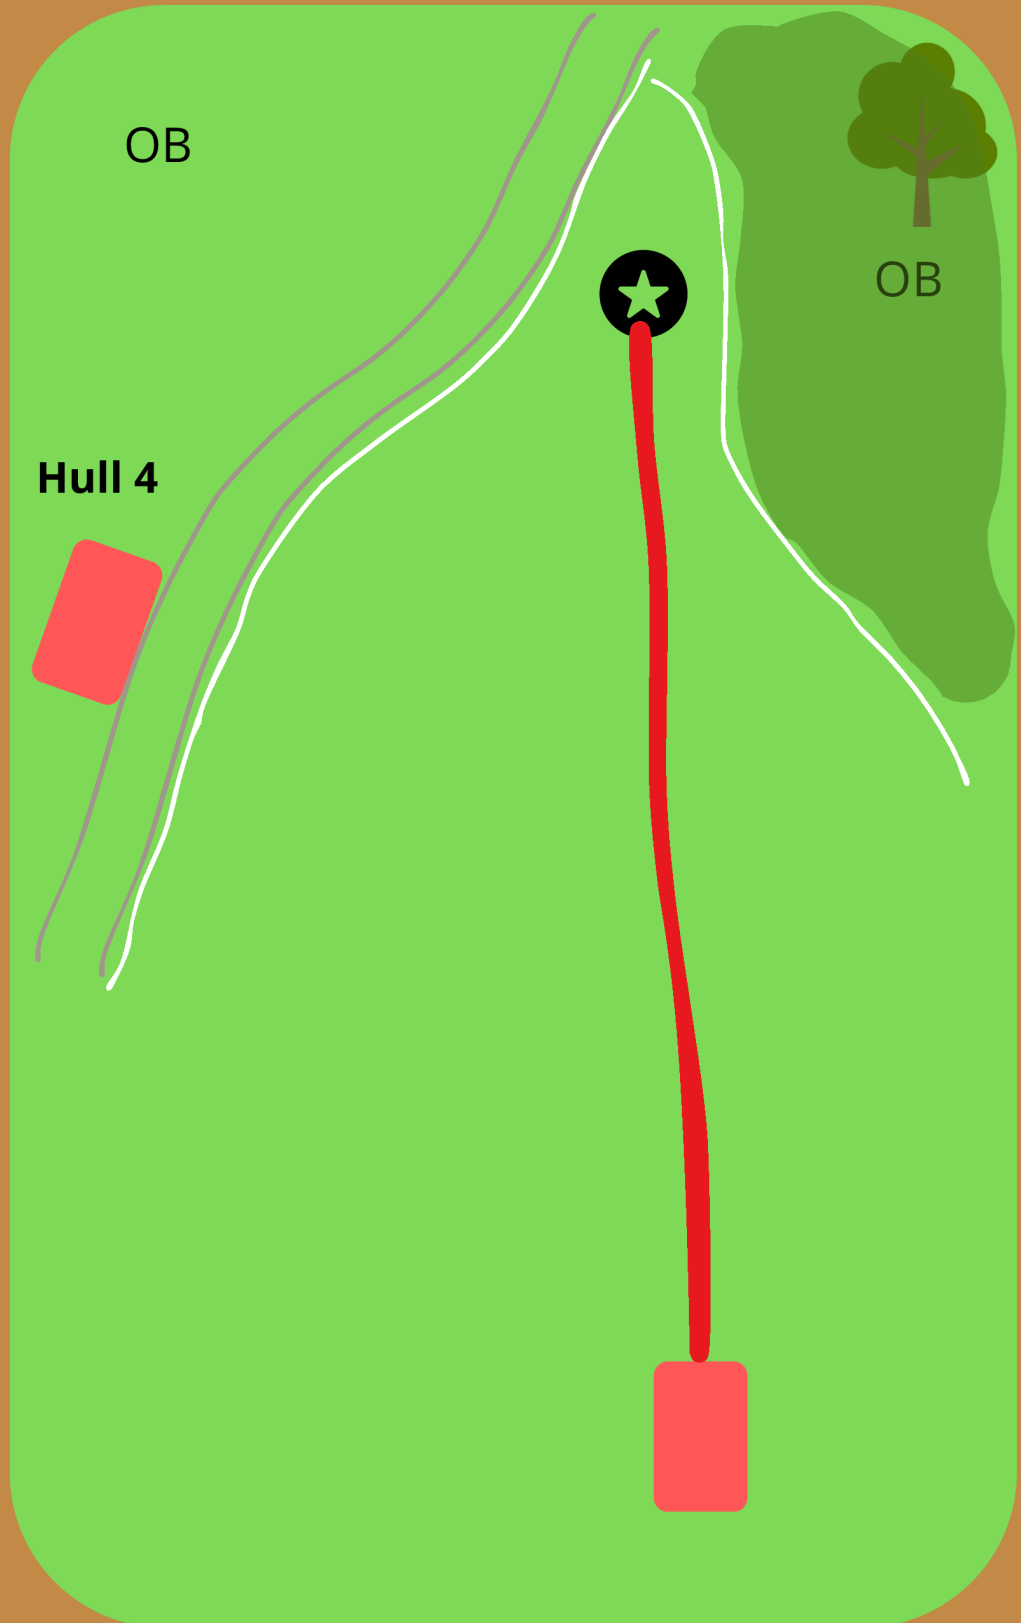

3

PAR

OB på og over vei. OB til høyre for klipt gress.

Hullsponsor:

ID SW
INDEPENDENT DISCS

FADE OUT

discgolf team

Eiker Challenge