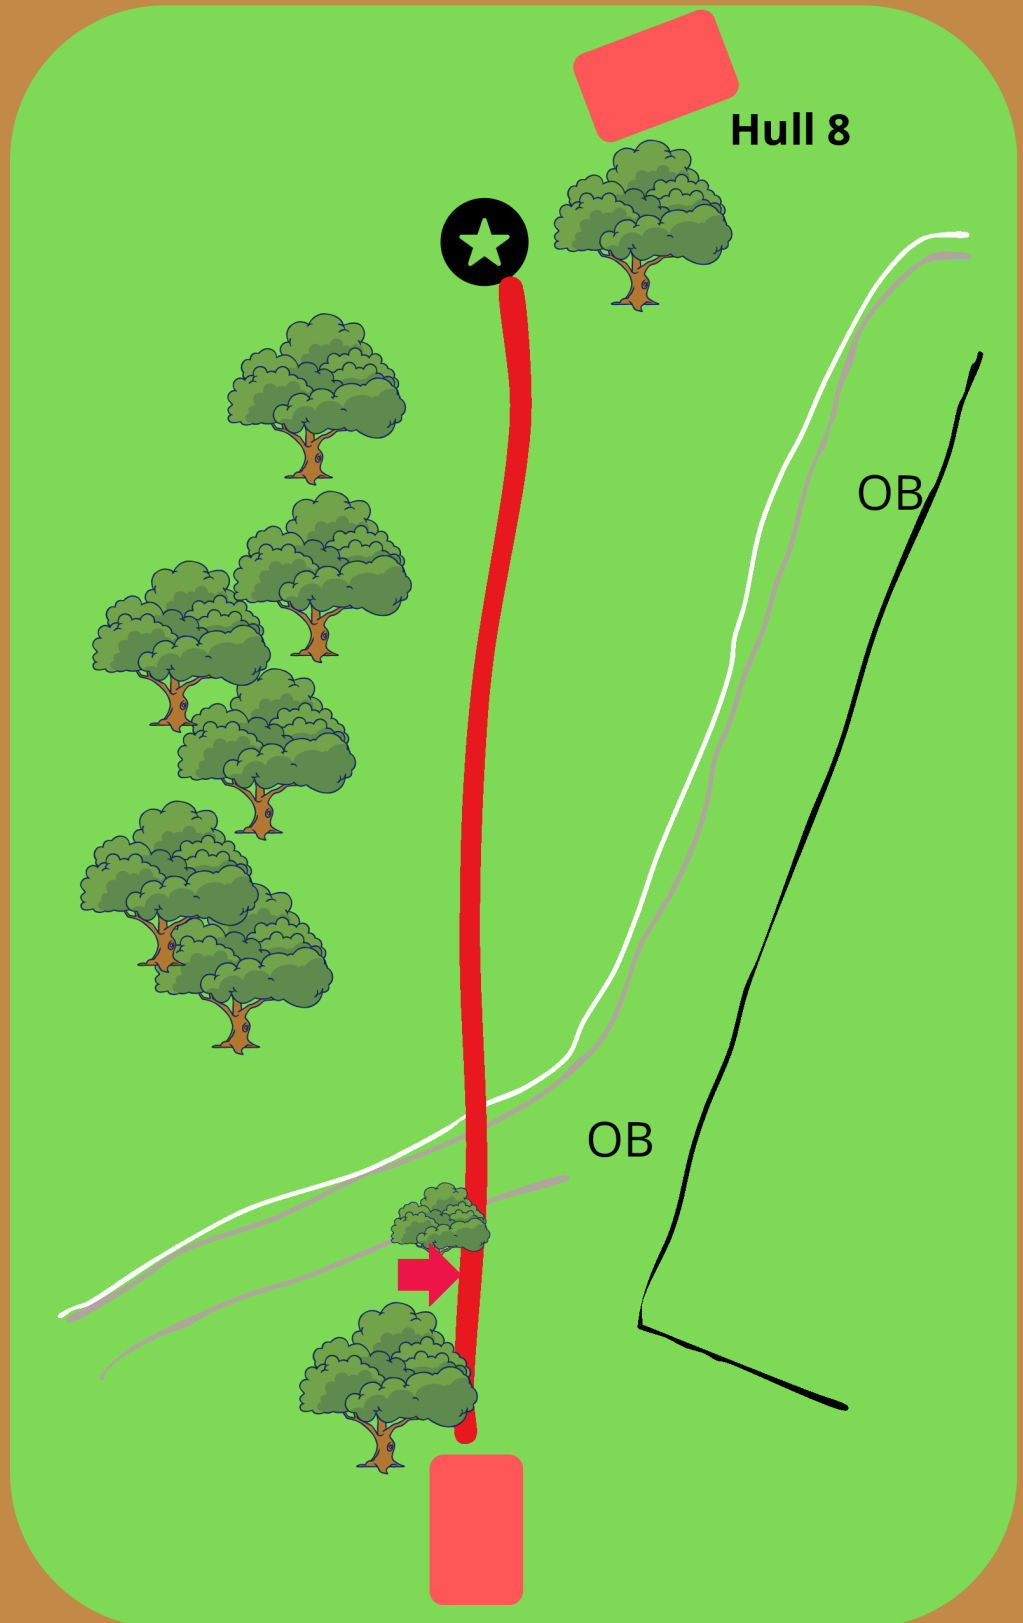

Eiker Challenge

RVS-parken - 22. september 2024

Hull 7

59m

3

PAR

OB vei og til høyre.
Utkast er trekt bak
fra vanlig plassering.
Mando til høyre for
liten bjørk.

Hullsponsor:

ID SW
INDEPENDENT DISCS

FADE OUT

discgolf team