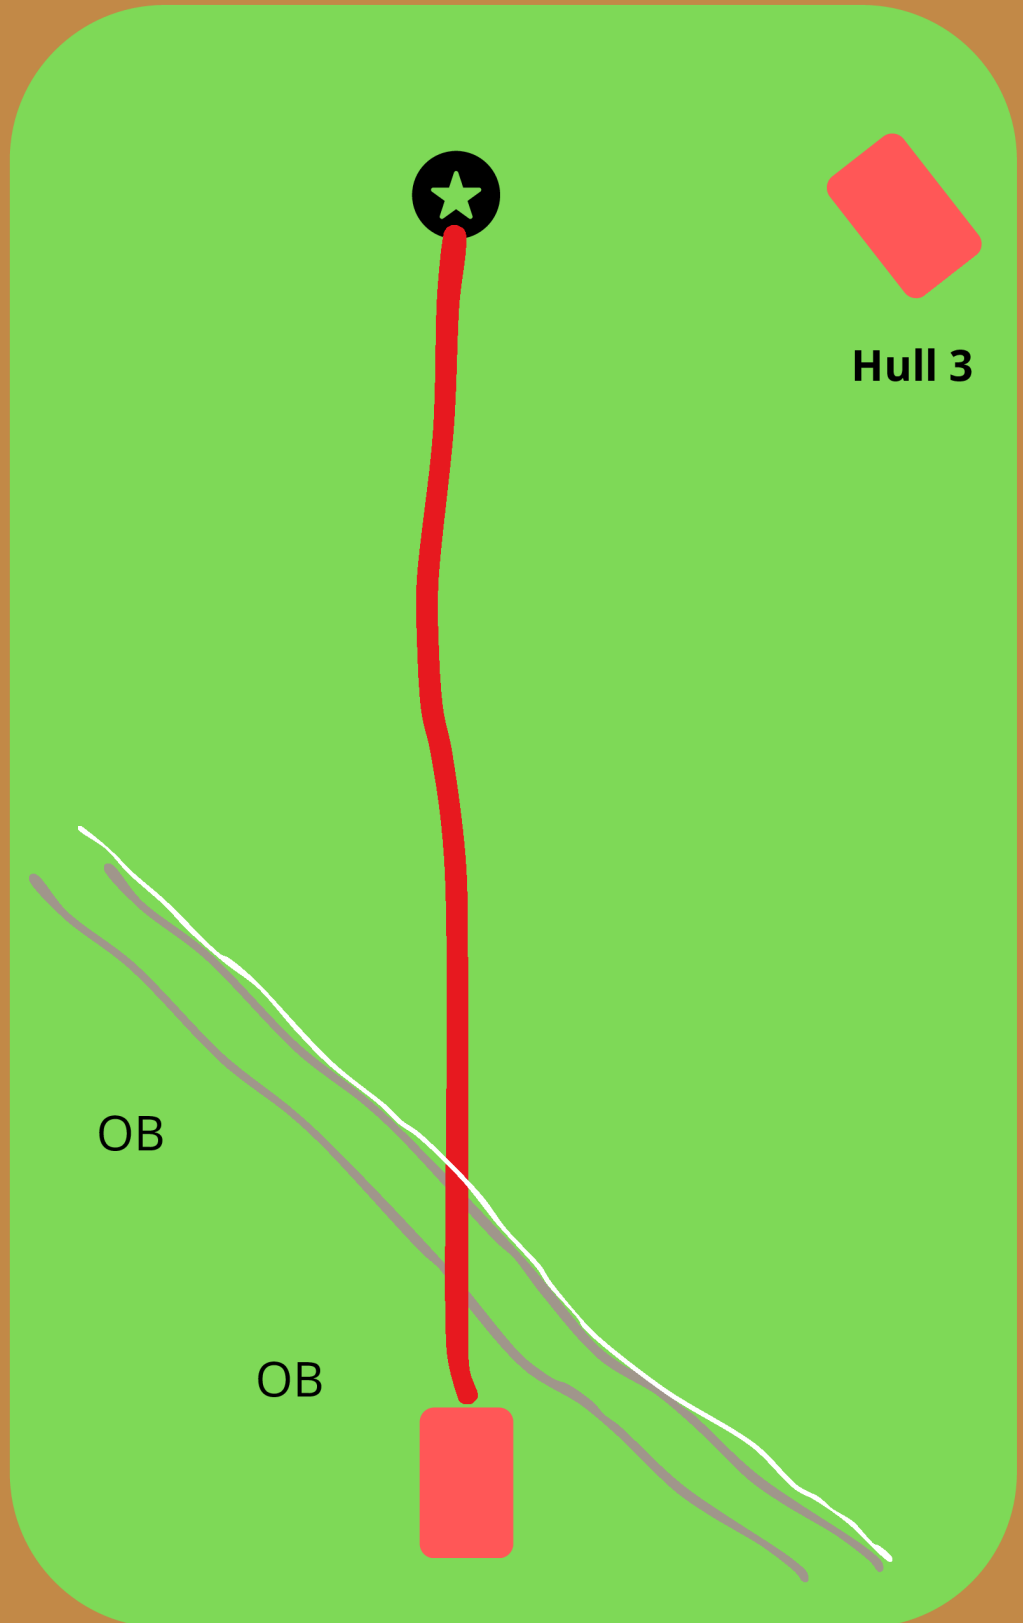

Eiker Challenge

RVS-parken - 22. september 2024

Hull 2

89m

3

PAR

OB på vei og til venstre for vei. OB til høyre for gress.

Hullsponsor:

alfa discs

FADE OUT

discgolf team