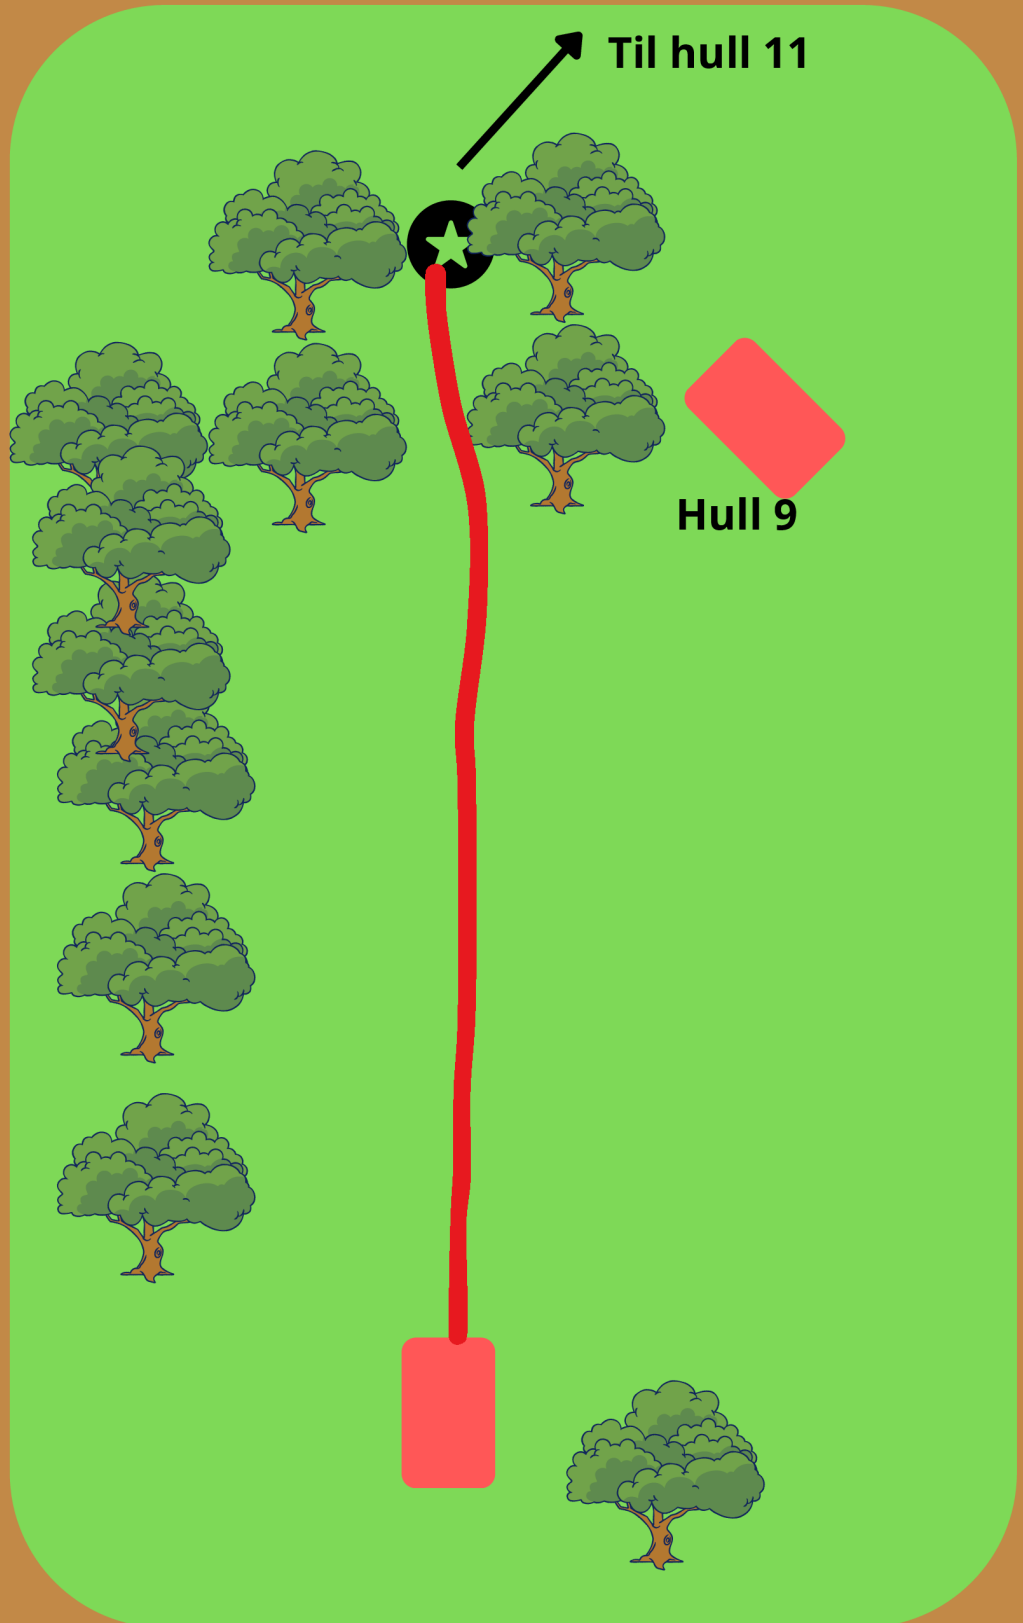

Eiker Challenge

RVS-parken - 22. september 2024

Hull 10

47m

3

PAR

Ingen spesielle regler.

Hullsponsor:

alfa discs

FADE OUT

discgolf team