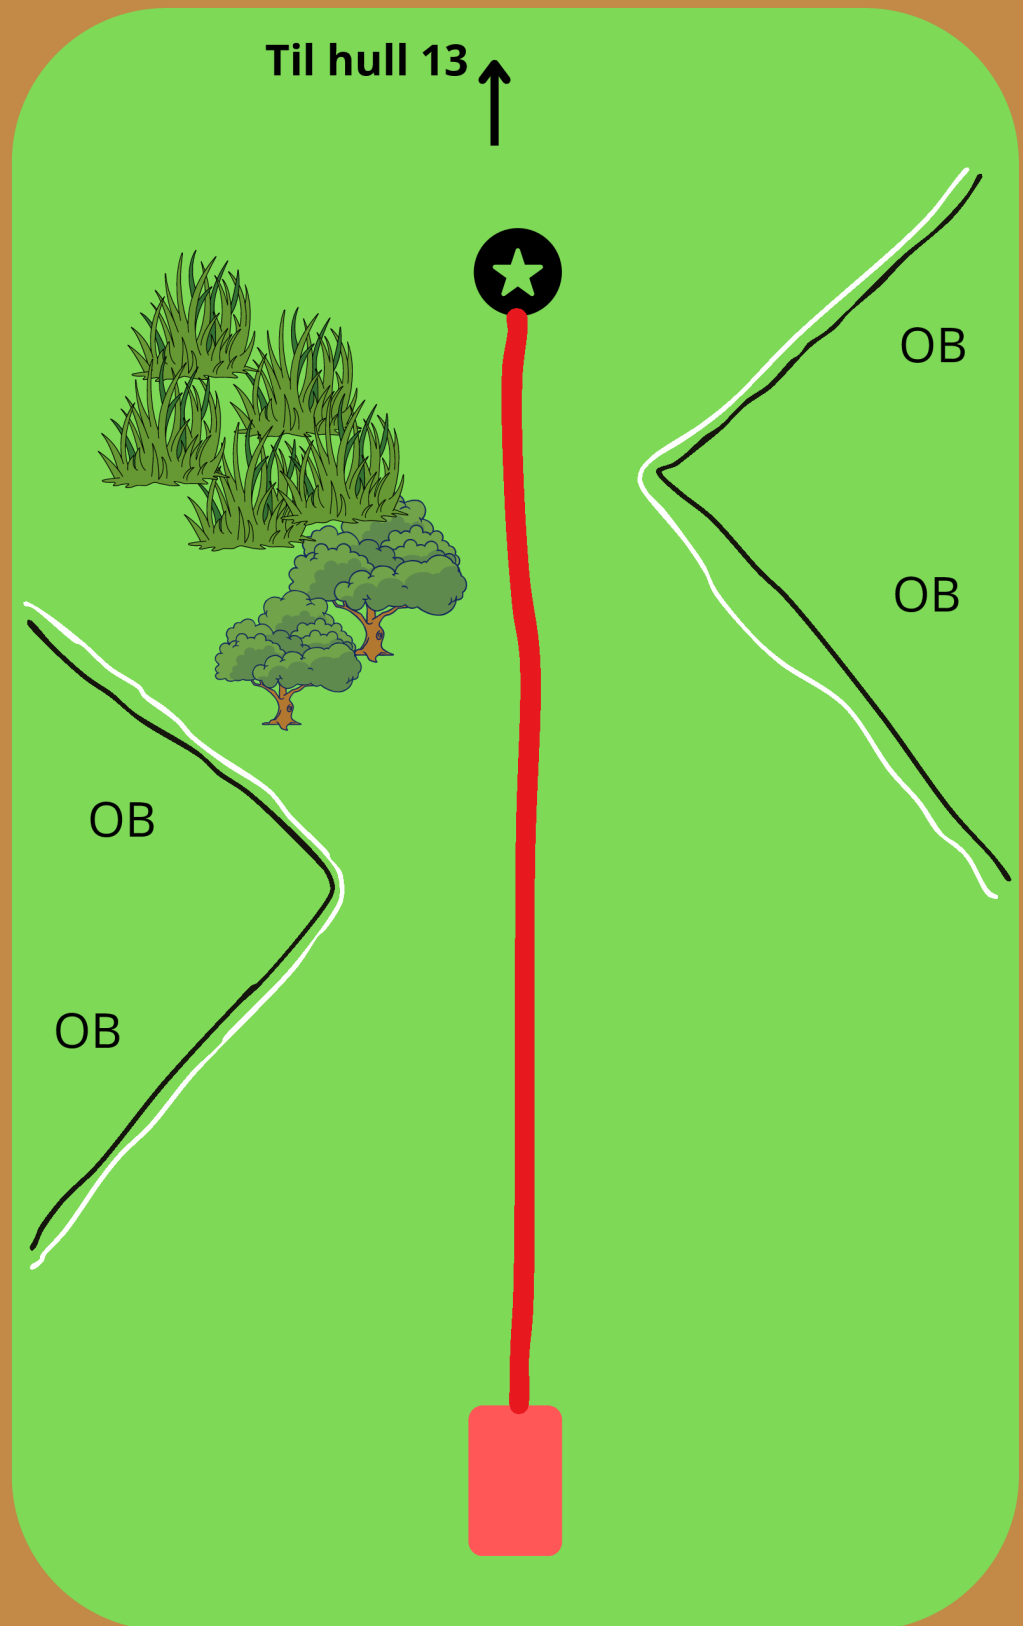

Eiker Challenge

RVS-parken - 22. september 2024

Hull 12

60m

3

PAR

OB over gjerdet til venstre.
OB over nett til høyre.

Hullsponsor:

alfa discs

FADE OUT

discgolf team