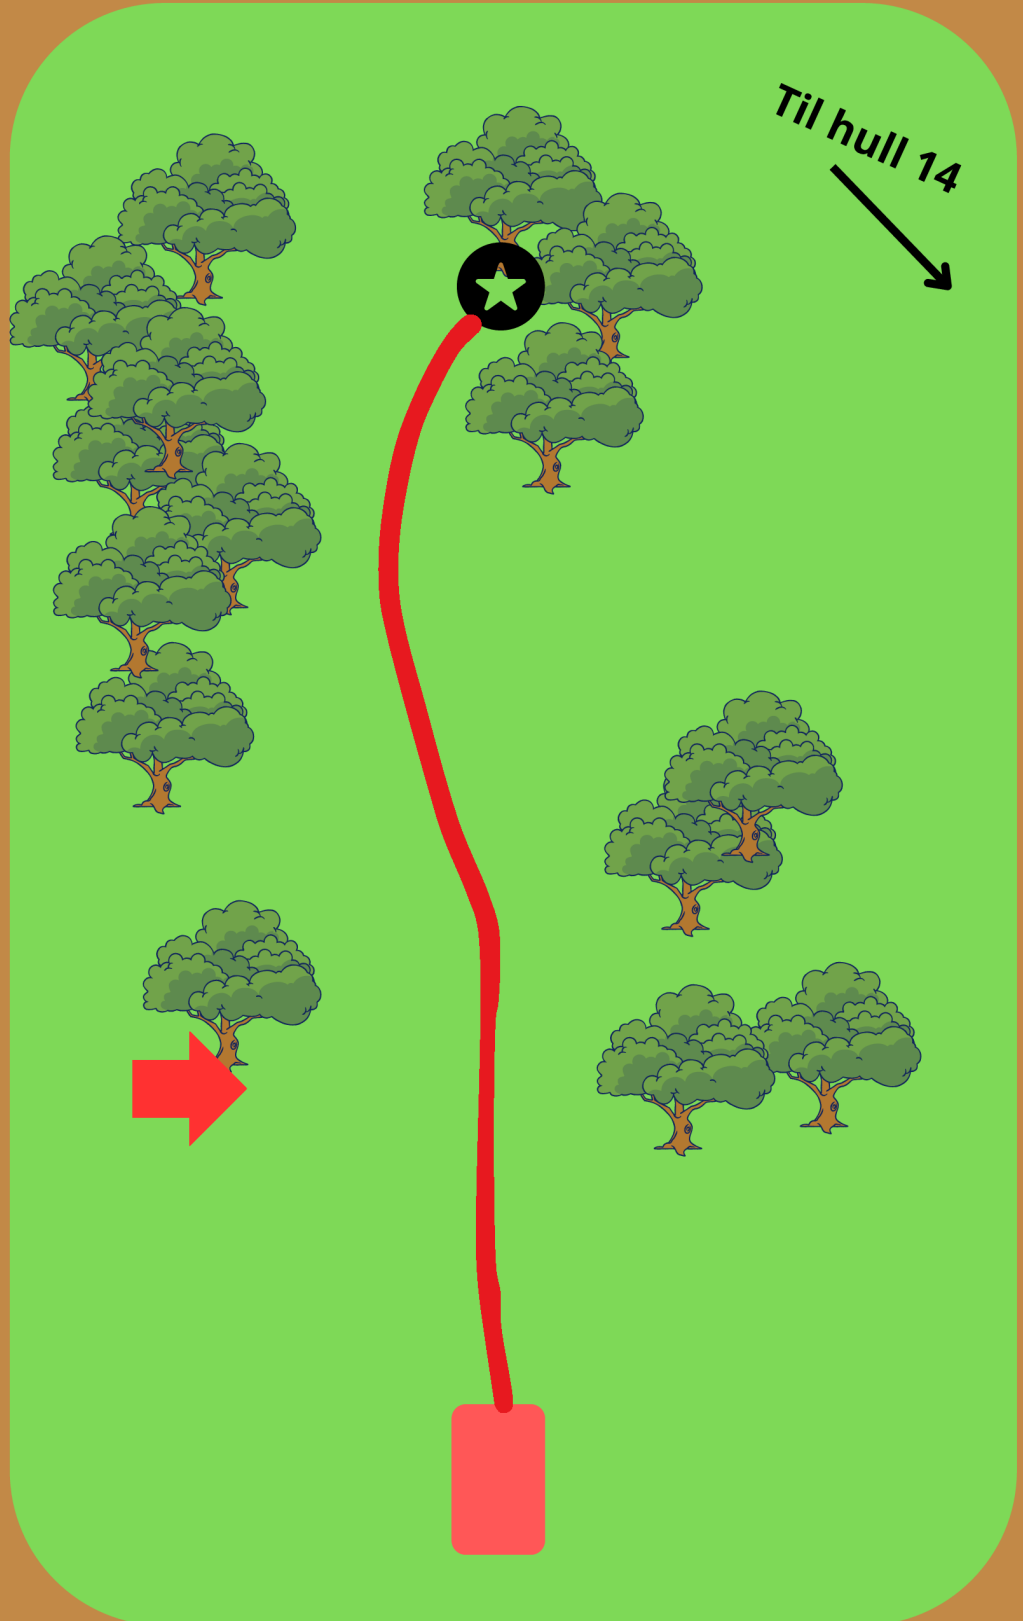

3

PAR

Mando til høyre for tre på venstre side

Hullsponsor:

ID SW
INDEPENDENT DISCS

FADE OUT

discgolf team

Eiker Challenge

RVS-parken - 22. september 2024

Hull 14

100m

4

PAR

Utkast er trekt bak fra vanlig plassering.

Dobbel mando.

Drop zone (opprinnelig utkast) ved bom på mando