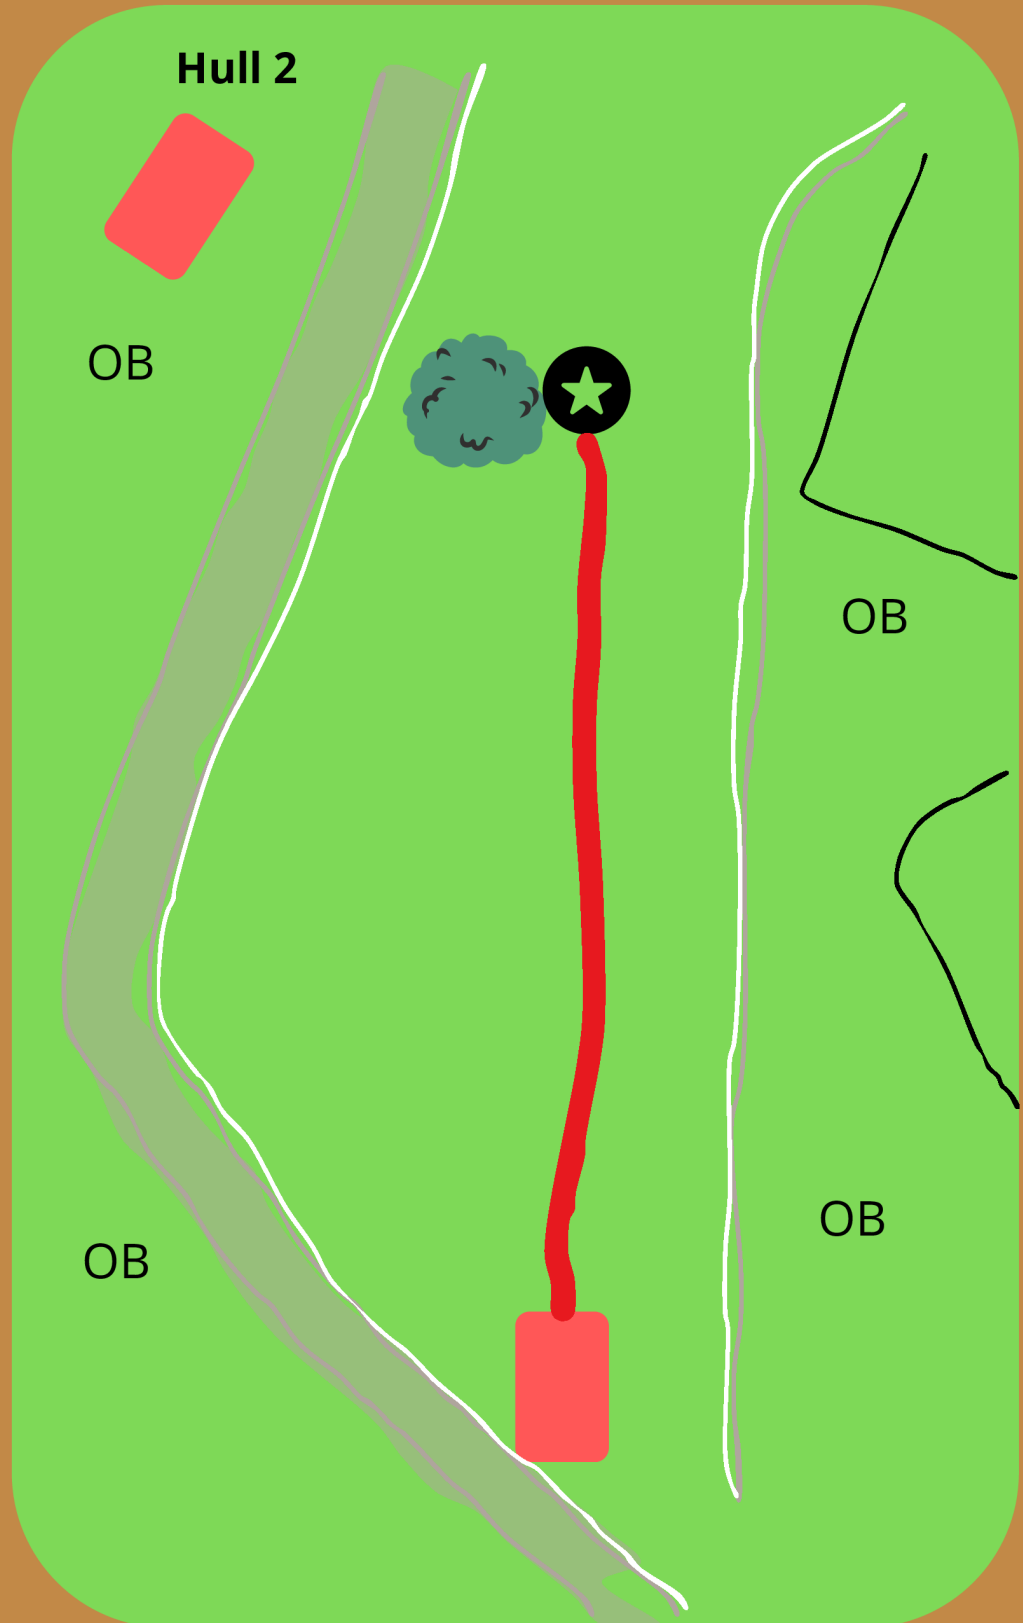

Hull 1

50m

3

PAR

! OB vei til venstre og over vei. OB langs kant høyre og videre.

Hullsponsor:

ID SW
INDEPENDENT DISCS

FADE OUT