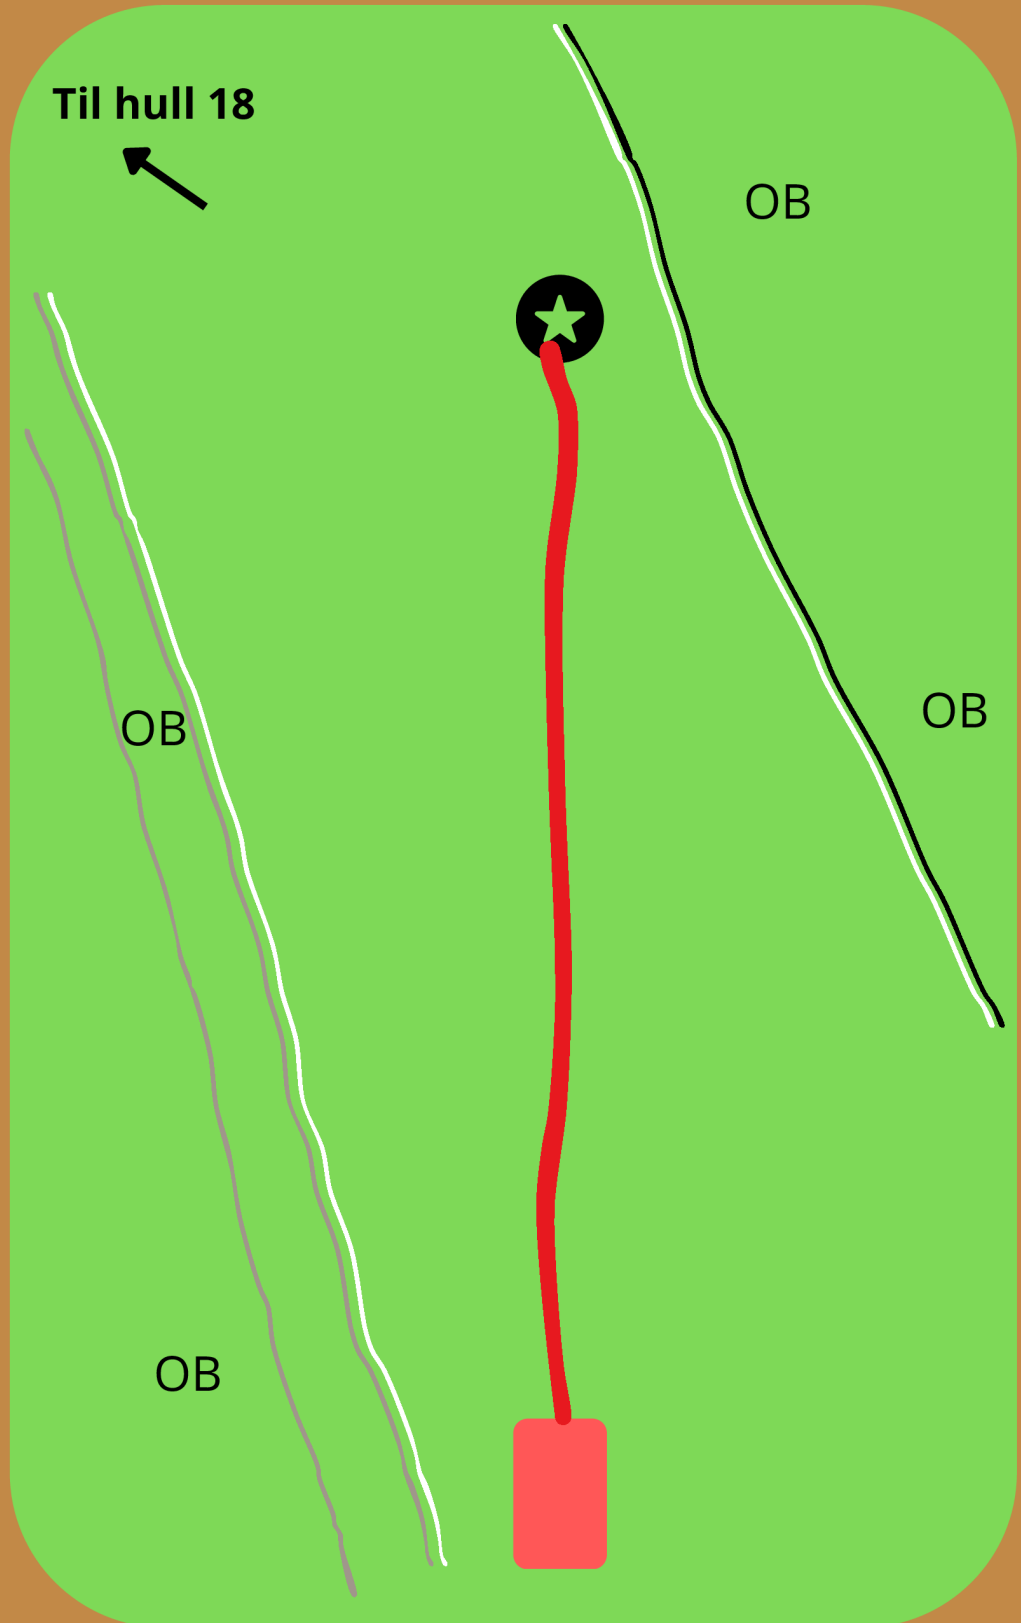

PAR

OB på vei og over vei til venstre.
OB over gjerde til høyre.

Hullsponsor:

ID SW
INDEPENDENT DISCS

FADE OUT

discgolf team

Eiker Challenge

RVS-parken - 22. september 2024