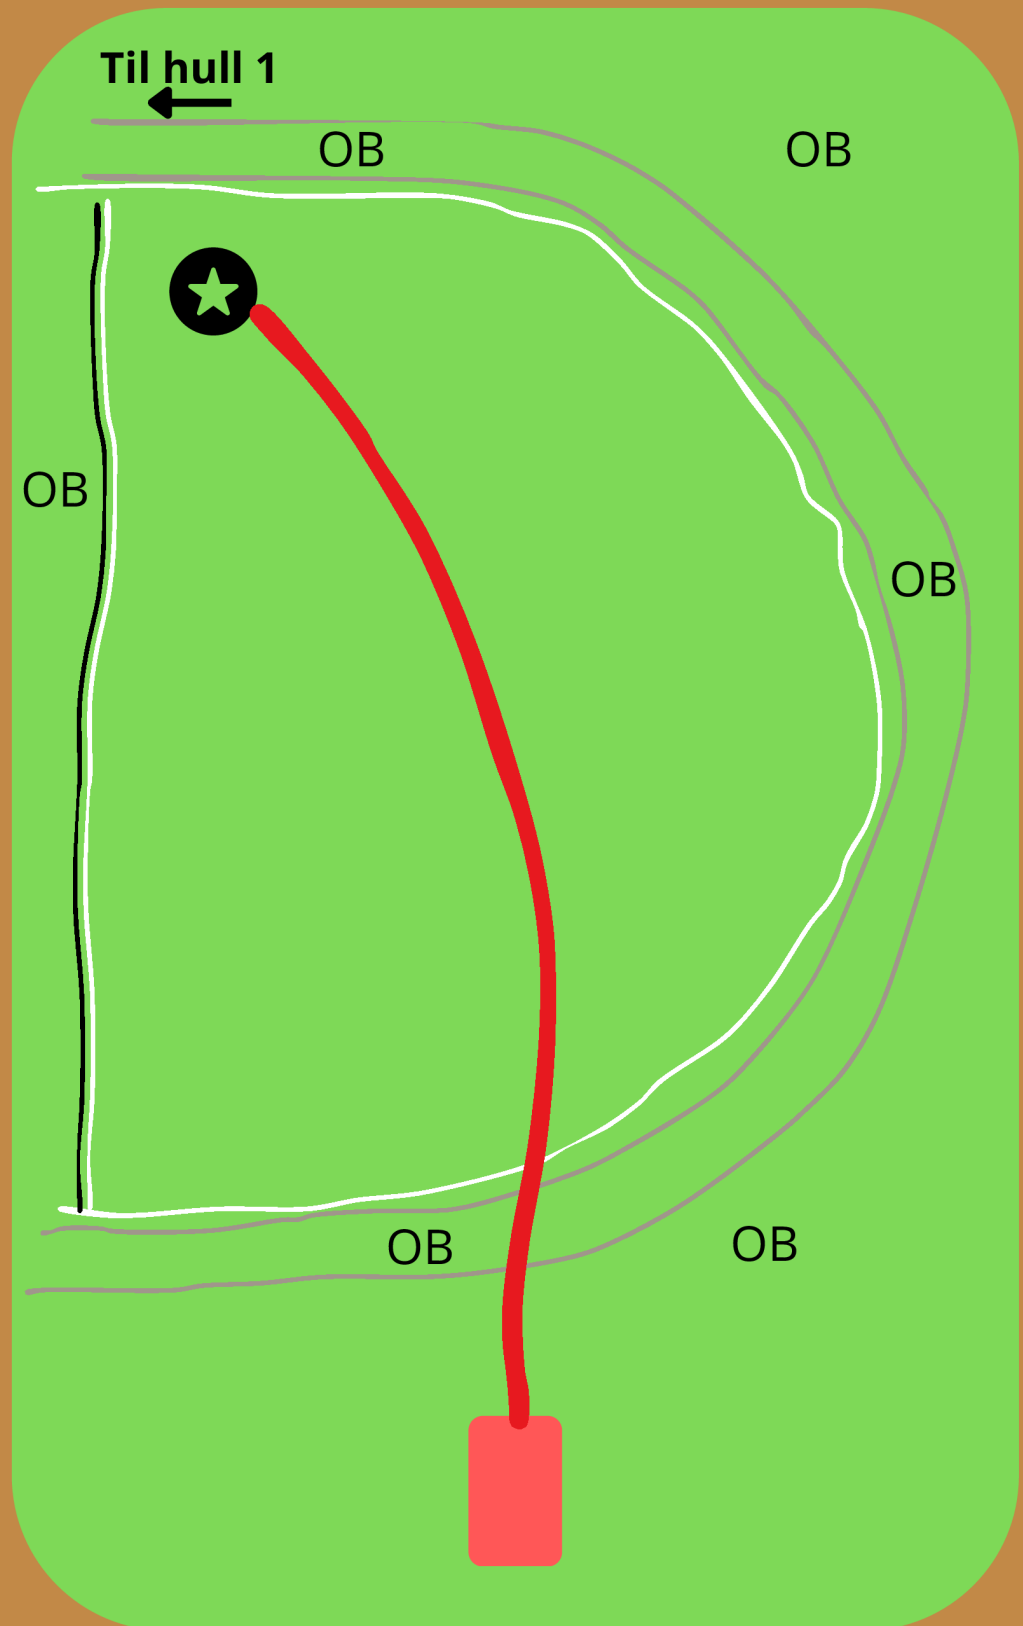

Eiker Challenge

RVS-parken - 22. september 2024

Hull 18

70m

3

PAR

! Spilles som OB-øy.
Re-tee hvis disk ikke
ligger god etter første
● kast. Vanlige OB-regler
fra andre kast.

Hullsponsor:

alfa discs

FADE OUT

discgolf team