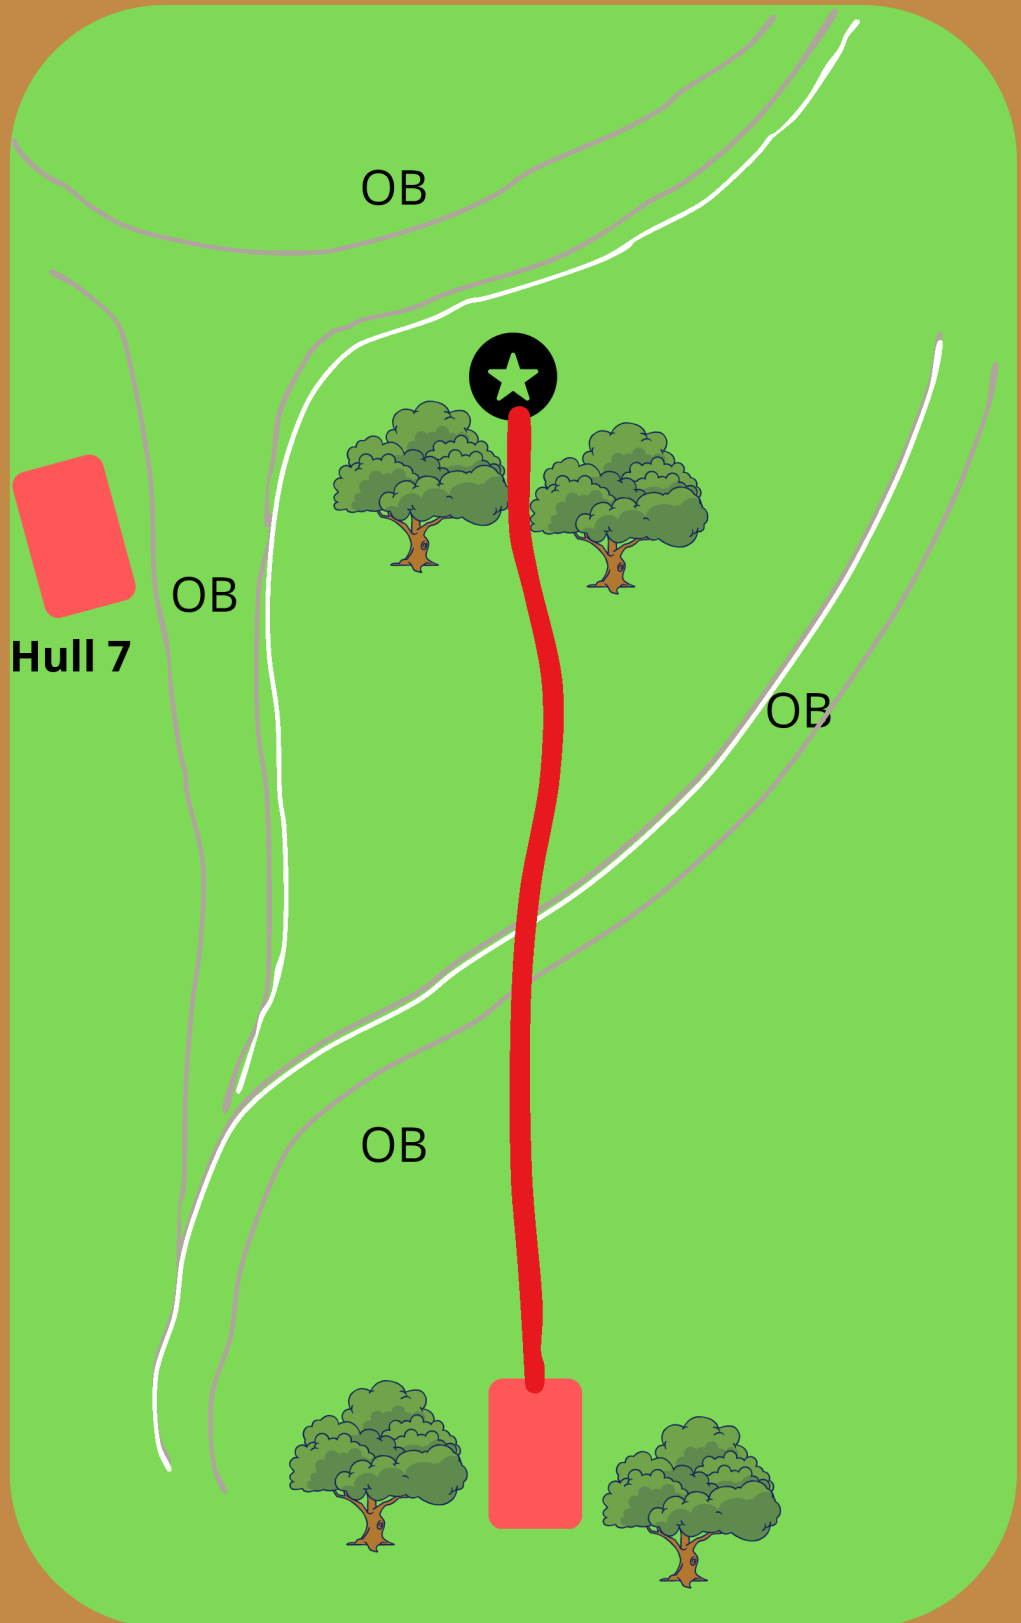

Eiker Challenge

RVS-parken - 22. september 2024

Hull 6

38m

3

PAR

OB øy.
Omkast ved OB fra
kast 1.
Etter kast 1 gjelder
vanlige OB regler

Hullsponsor:

alfa discs

FADE OUT

discgolf team